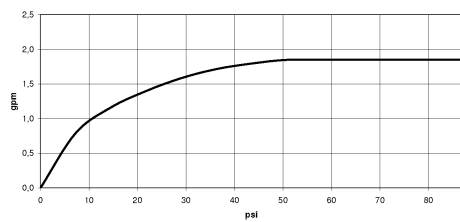

Gruppo doccetta con flessibile con supporto doccia integrato FlowReduce -  
Cromo spazzolato

---

TARA

27 802 660

27 802 660  
mm [inches]

### Diagramma di portata