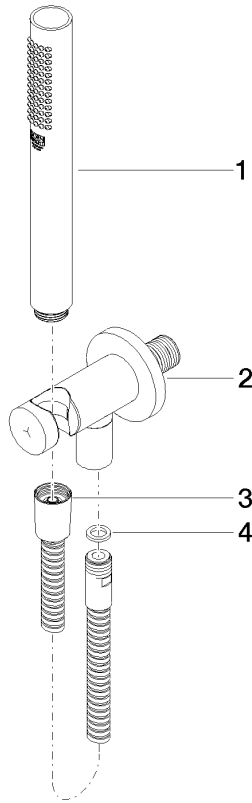

Gruppo doccia con flessibile con supporto doccia integrato FlowReduce - Cromo spazzolato

TARA

27 802 660
Parts for other
finishes can be found
here: Cromato

Elenco delle parti di ricambio

N.	Codice articolo	Denominazione	Quantità necessaria	Tempo di produzione
1	90 12 11 140 30-93	doccia	1	20
2	28 490 660-93	Raccordo curvo con supporto doccia integrato - Cromo spazzolato	1	20
3	90 30 02 072 00-93	Flessibile metallico per doccia 1/2" x 3/8" x 1250 mm - Cromo spazzolato	1	20
4	90 14 20 026 00 90	guarnizione	1	2