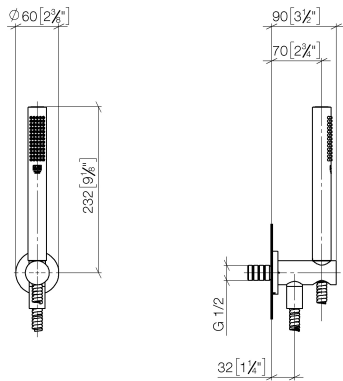

**Gruppo doccetta con flessibile con supporto doccia integrato FlowReduce -  
Cromo spazzolato**

TARA

27 802 660

Compatibile con: TARA, VAIA, META

- COMPACT RAIN, portata max. 6,8 l/min (a 3 bar)
- con sistema anticalcare
- uscita doccetta 3/8"
- Flessibile doccetta in metallo 1250mm con protezione antitorsione integrata
- rosetta Ø 60 mm
- ingresso 1/2"
- Questo prodotto può aiutare un edificio a soddisfare i requisiti dei Green Building Rating Systems, ad es. LEED®, BREEAM®, DGNB

Gruppo doccetta con flessibile con supporto doccia integrato FlowReduce -  
Cromo spazzolato

---

TARA

27 802 660

27 802 660  
mm [inches]

### Diagramma di portata

N.	Codice articolo	Denominazione	Quantità necessaria	Tempo di produzione
1	90 12 11 140 30-93	doccia	1	20
2	28 490 660-93	Raccordo curvo con supporto doccia integrato - Cromo spazzolato	1	20
3	90 30 02 072 00-93	Flessibile metallico per doccia 1/2" x 3/8" x 1250 mm - Cromo spazzolato	1	20
4	90 14 20 026 00 90	guarnizione	1	2